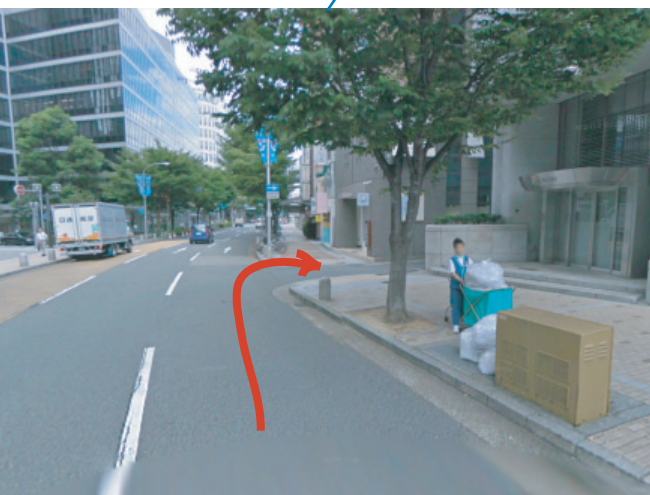

三宮中央通り駐車場 入庫道順

(提携駐車場ではありません)

駐車場入口 ↑ 南東向き

駐車場手前 ↑ 東向き

路地入り口 北西向き

路地手前 西向き

みなと銀行本店手前 西向き

京町筋交差点 北向き

ひろクリニック

松岡ビル

出口3

浪花町

京町筋

三宮町 2丁目

P入口

みなと銀行本店